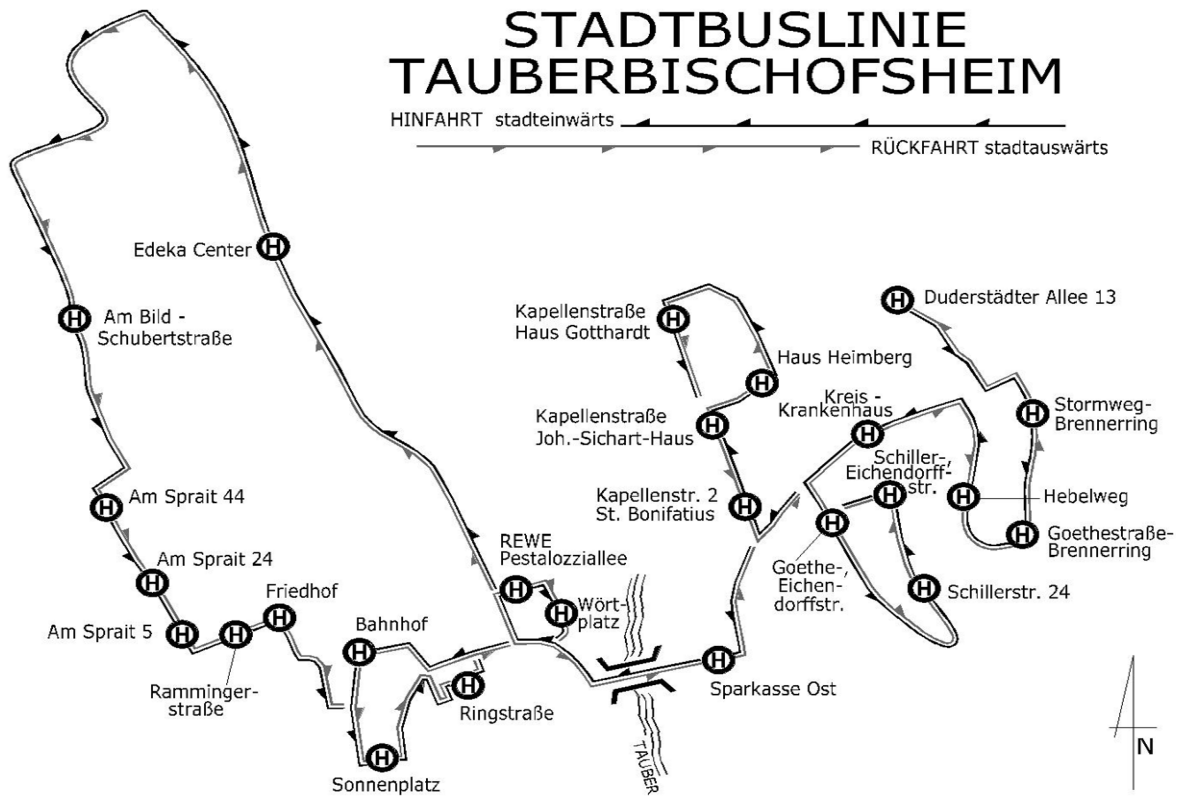

# STADTBUSLINIE TAUBERBISCHOFSHHEIM

HINFAHRT stadteinwärts

RÜCKFAHRT stadtauswärts

HINFAHRT (stadteinwärts)		Rückfahrt (stadtauswärts)			
Dienstag+ Freitag	Haltestelle	Haltestelle	Dienstag+ Freitag		
8:50	10:50	Duderstädter Allee 13	Bahnhof	11:50	14:50
8:51	10:51	Einmündung Stormweg in Brennerring	Sonnenplatz	11:51	14:51
8:52	10:52	Einmündung Goethestraße in Brennerring	Ringstraße - Volksbank	11:52	14:52
8:54	10:54	Einmündung Hebelweg in Brennerring	REWE Pestalozziallee	11:53	14:53
8:57	10:57	Krankenhaus	Edeka Center	11:54	14:54
8:58	10:58	Kreuzung Goethe- Eichendorffstr.	Am Bild – Einmündung Schubertstr.	11:56	14:56
8:59	10:59	Schillerstraße 24	Am Sprait Haus Nr. 44	11:57	14:57
9:01	11:01	Einmündung Schillerstr. in Eichendorffstr.	Am Sprait Haus Nr. 24	11:58	14:58
9:03	11:03	Kapellenstr. 2 – St. Bonifatius	Am Sprait Haus Nr. 5	11:59	14:59
9:04	11:04	Kapellenstr. – Johannes-Sichart-Haus	Rammingerstraße	12:00	15:00
9:06	11:06	Haupteingang Haus Heimberg	Friedhof	12:01	15:01
9:08	11:08	Kapellenstr. – Haus Gotthardt	Bahnhof	12:03	15:03
9:10	11:10	Sparkasse Ost	Sonnenplatz	12:06	15:06
9:15	11:15	Wörtplatz	Ringstraße - Volksbank	12:10	15:10
9:19	11:19	Ringstraße - Volksbank	Wörtplatz	12:15	15:15
9:22	11:22	Bahnhof	REWE Pestalozziallee	12:16	15:16
9:24	11:24	Sonnenplatz	Sparkasse Ost	12:18	15:18
9:26	11:26	REWE Pestalozziallee	Kapellenstr. 2 – St. Bonifatius	12:20	15:20
9:27	11:27	Edeka Center	Kapellenstr. – Johannes-Sichart-Haus	12:21	15:21
9:30	11:30	Am Bild – Einmündung Schubertstraße	Haupteingang Haus Heimberg	12:23	15:23
9:31	11:31	Am Sprait Haus Nr. 44	Kapellenstr. – Haus Gotthardt	12:25	15:25
9:32	11:32	Am Sprait Haus Nr. 24	Kreuzung Goethe- Eichendorffstr.	12:28	15:28
9:33	11:33	Am Sprait Haus Nr. 5	Schillerstraße 24	12:29	15:29
9:34	11:34	Rammingerstraße	Einmündung Schillerstr. in Eichendorffstr.	12:30	15:30
9:35	11:35	Friedhof	Krankenhaus	12:32	15:32
9:36	11:36	Bahnhof	Einmündung Hebelweg in Brennerring	12:34	15:34
9:38	11:38	Sonnenplatz	Einmündung Goethestraße in Brennerring	12:35	15:35
9:39	11:39	Ringstraße - Volksbank	Einmündung Stormweg in Brennerring	12:36	15:36
9:40	11:40	REWE Pestalozziallee	Duderstädter Allee 13	12:40	15:40
9:41	11:41	Edeka Center	<b>Gültig ab November 2020</b>		
9:45	11:45	Haus Heimberg/ Joh.Sichart-Haus			
9:46	11:46	Krankenhaus			