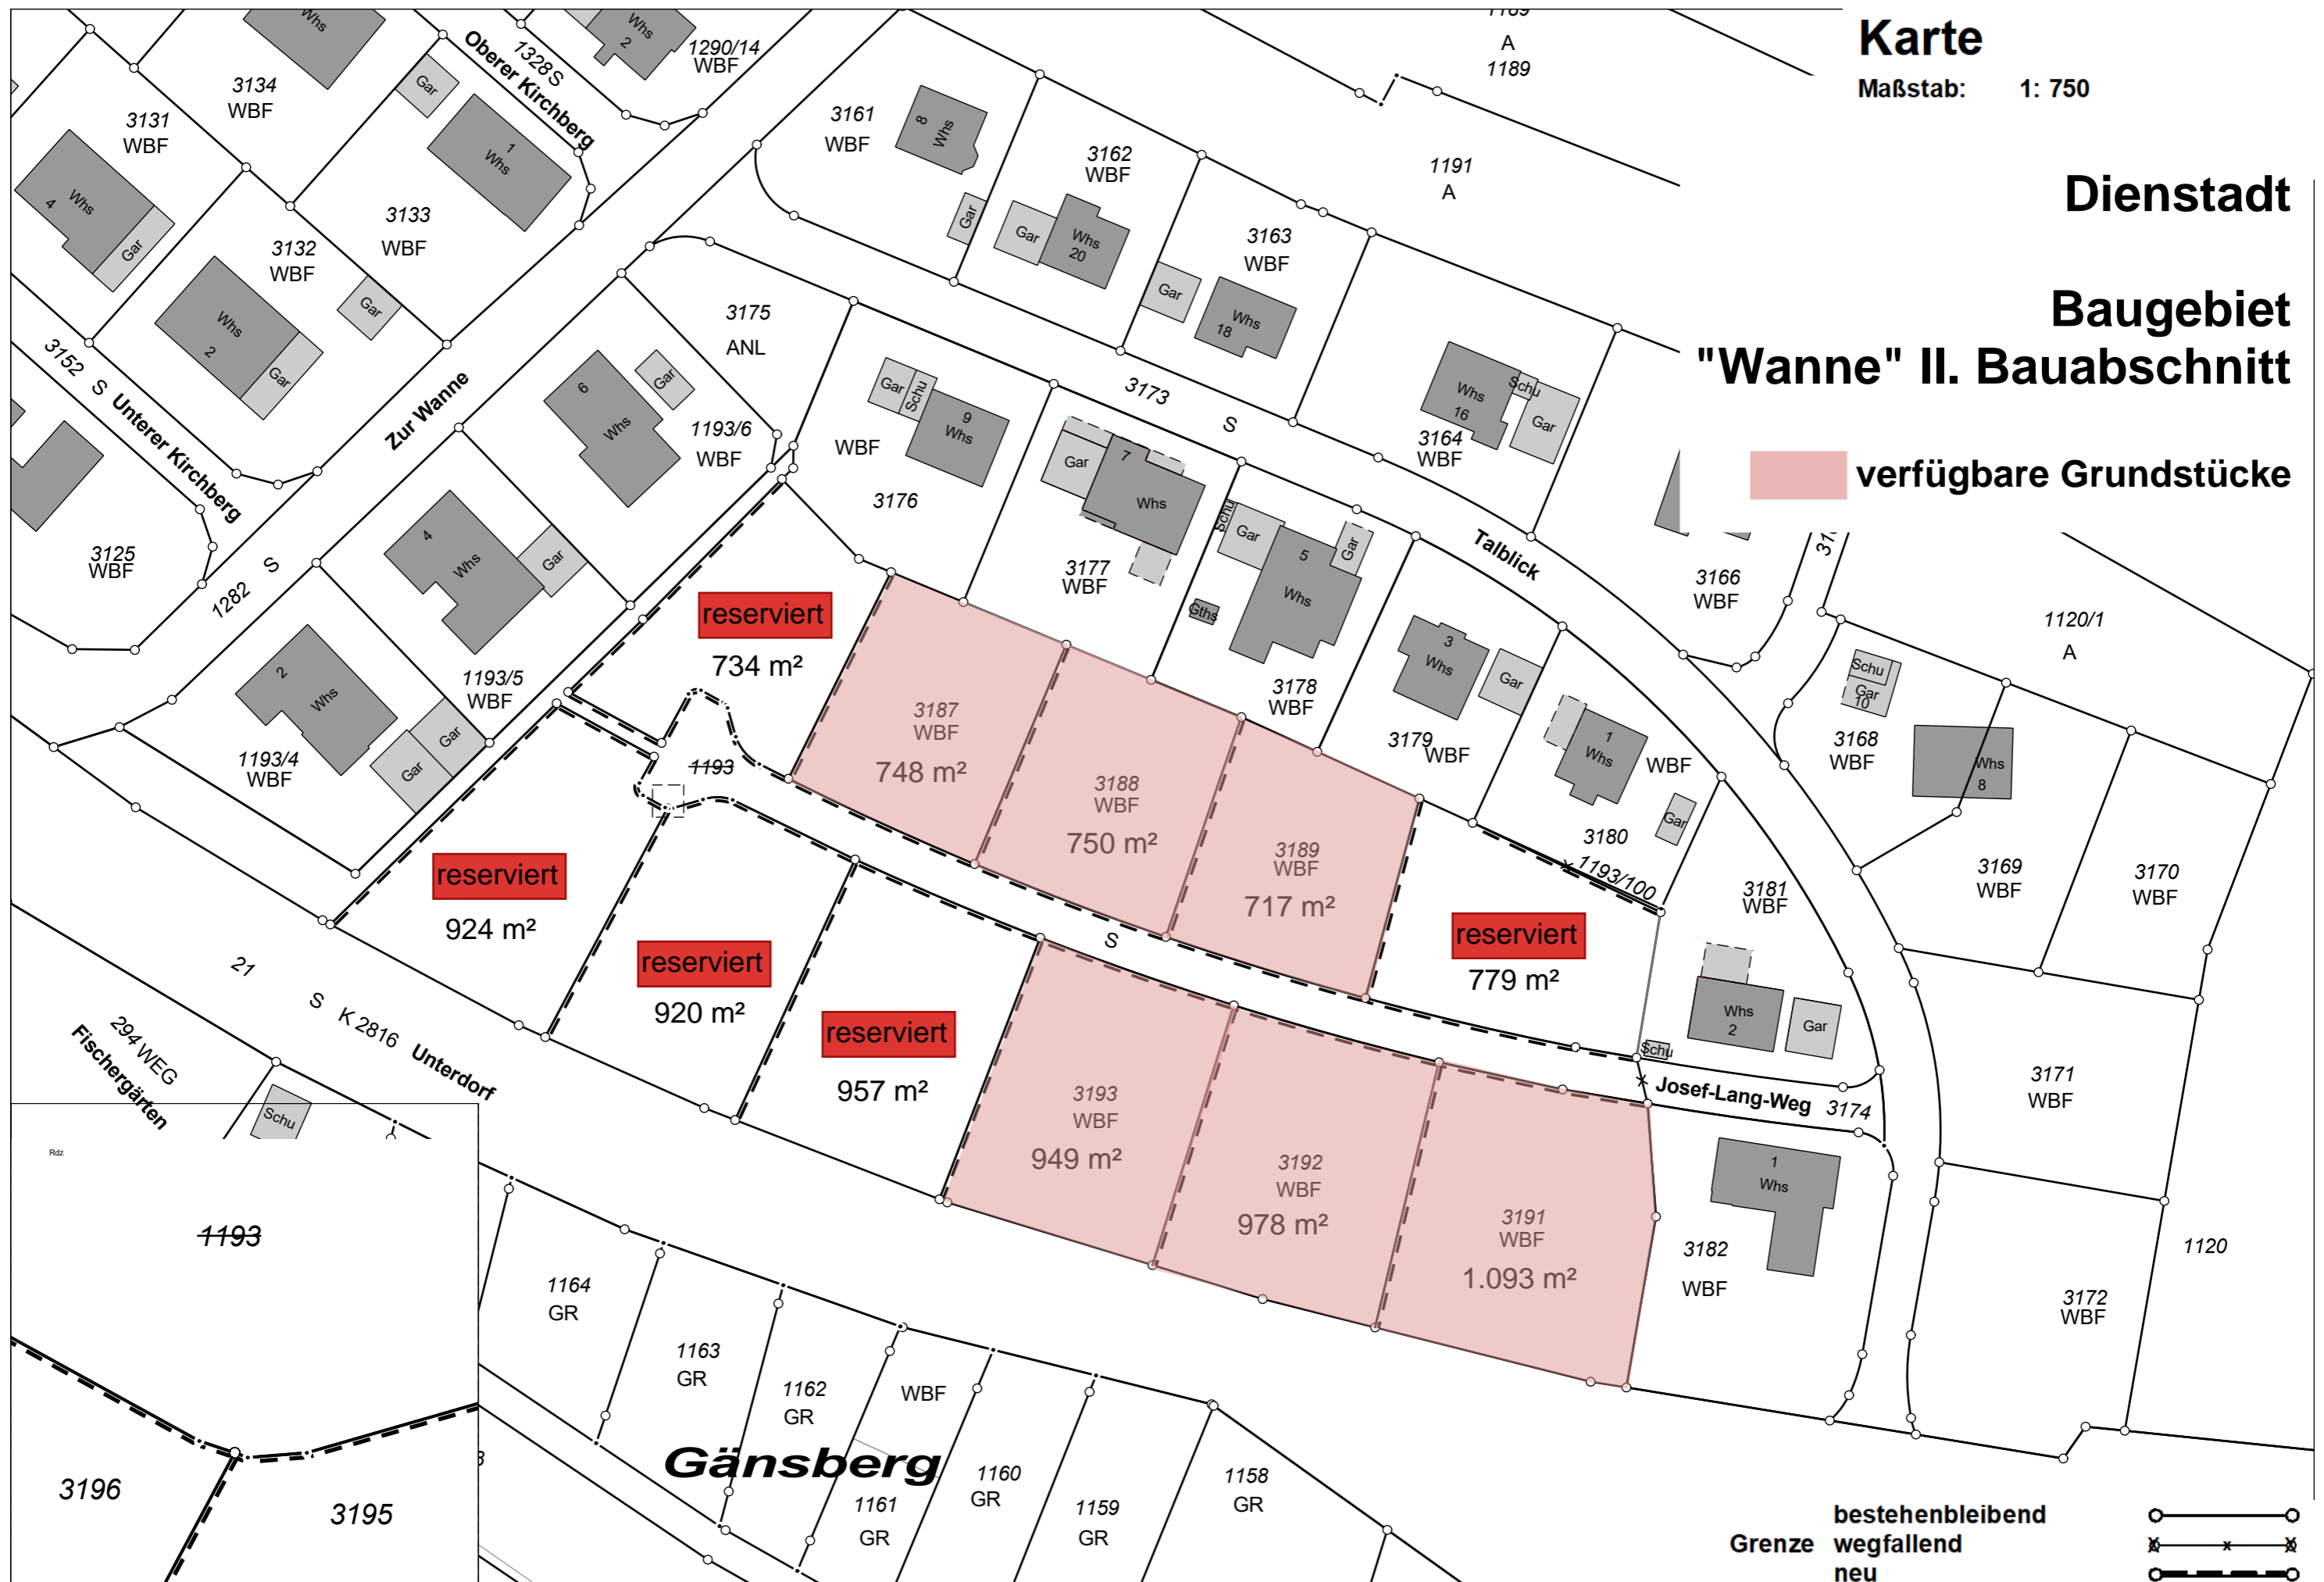

Karte

Maßstab: 1: 750

Dienststadt

Baugebiet "Wanne" II. Bauabschnitt

 verfügbare Grundstücke

bestehenbleibend
Grenze wegfallend
neu