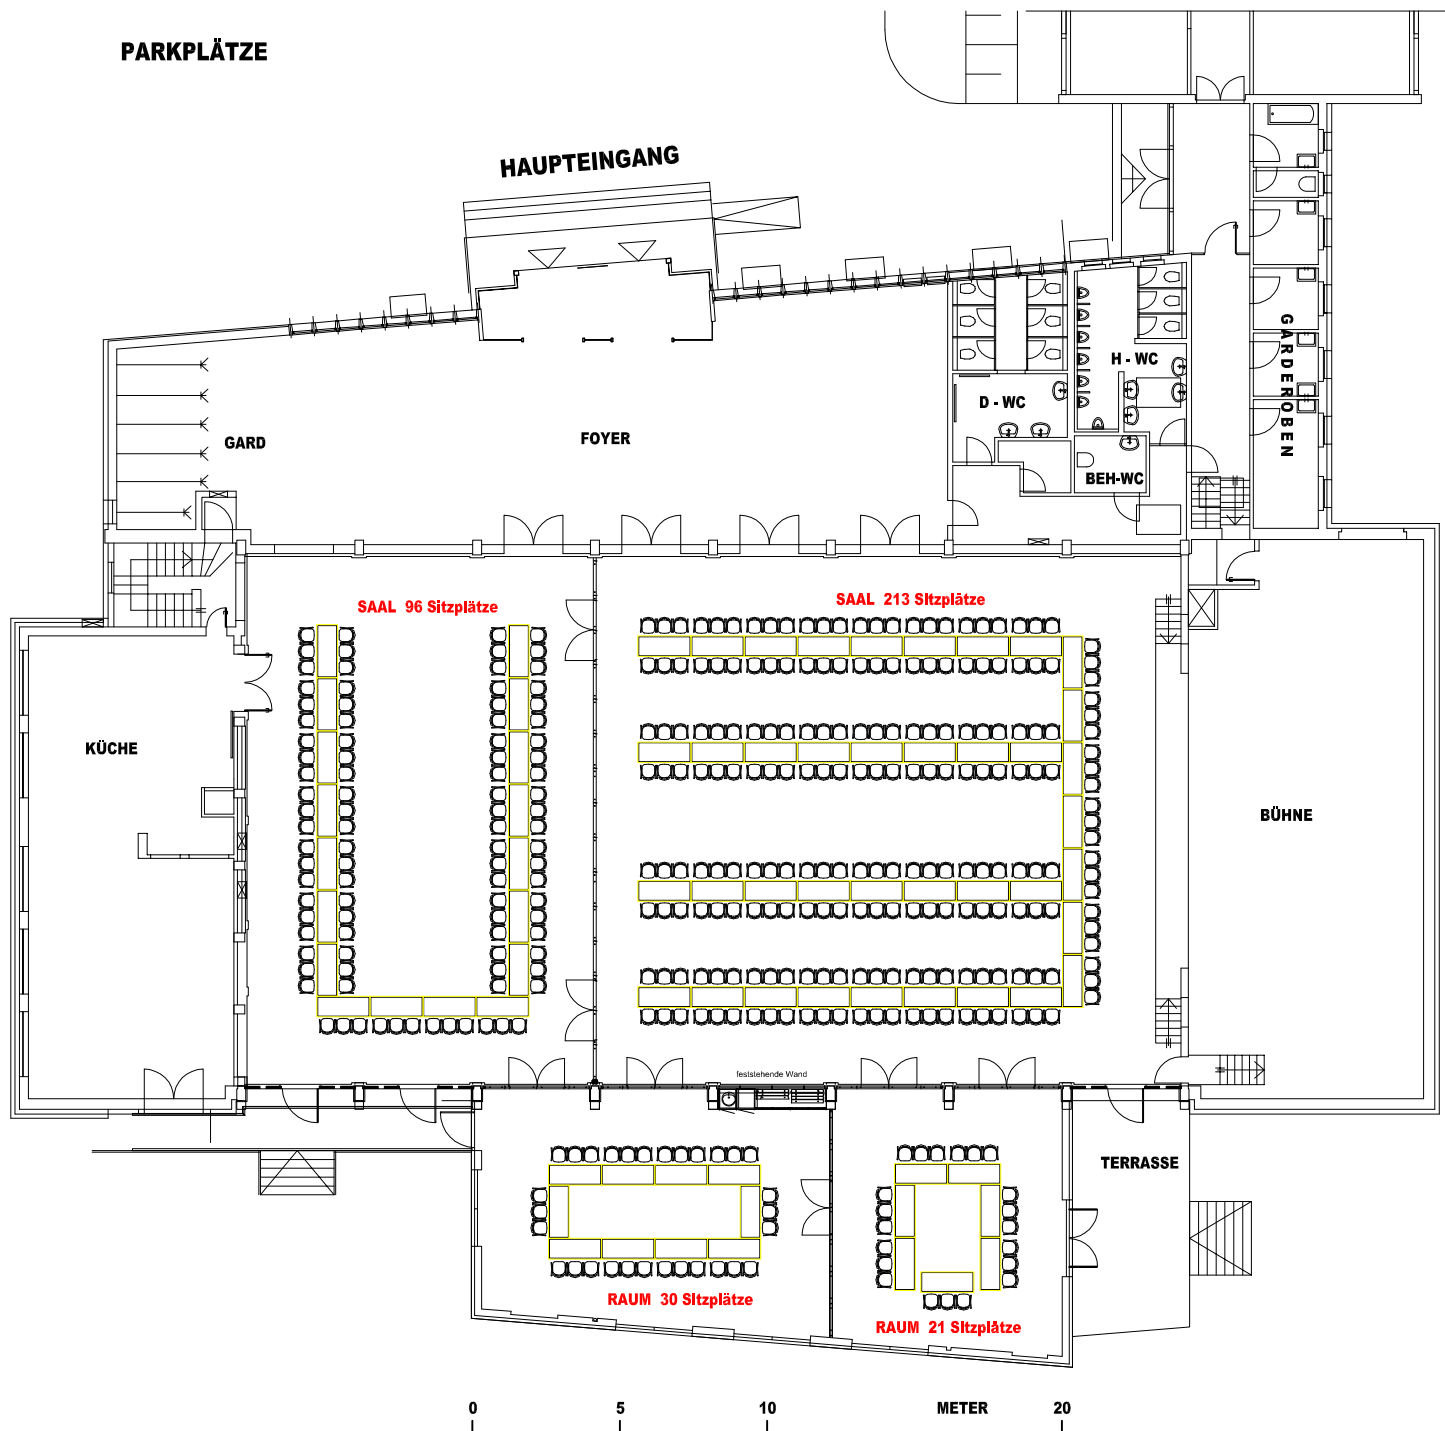

STADTHALLE Tauberbischofsheim

Bestuhlungsvarianten

4. TAGUNG / SEMINAR / EVENT-BESTUHLUNG

4.3 U - FORM , E - FORM , KARREE - FORM
SAAL 213 / 96 Personen
RAUM 30 / 21 Personen